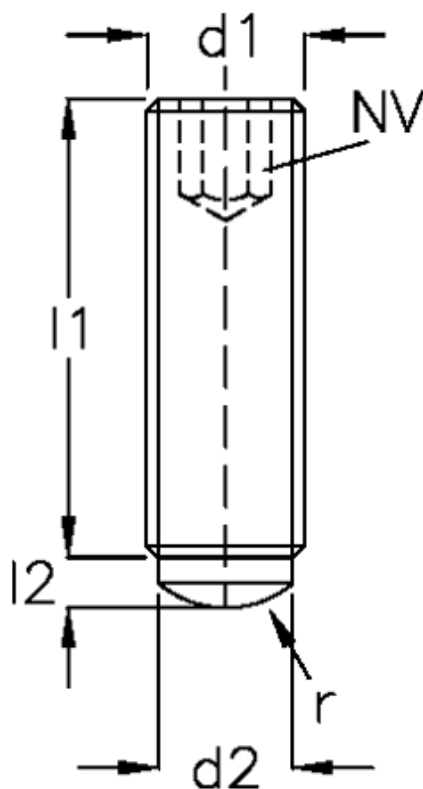

Varenummer: 20031658
Beskrivelse: E+G Gevinstift
GN 913.2-M10-20-A

Mål

$d1 = M10$
 $d2 = 8$
 $l1 = 20$
 $l2 = 3.5$
 $l3 = 1.5$
 $NV = 5.0$
 $r = 6.0$